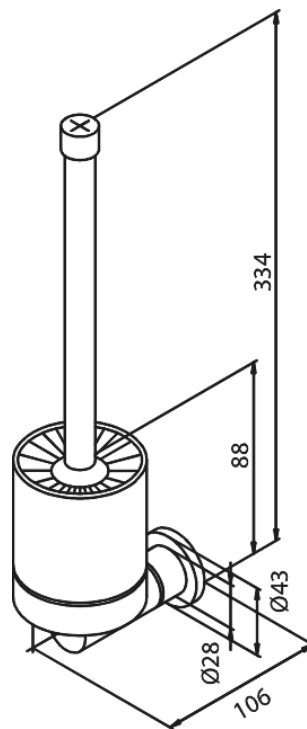

Silhouet

# Toilet Brush and Holder

**Article no.:** 4830146  
**Finish:** Steel PVD  
**Series:** Silhouet

**EAN no.:** 5708516832317

FM Mattsson Mora Group Denmark  
Hvidkærvej 48, 5250 Odense SV, DK-56416218

+45 88 33 00 34 [damixa-international@fmm-mora.com](mailto:damixa-international@fmm-mora.com)